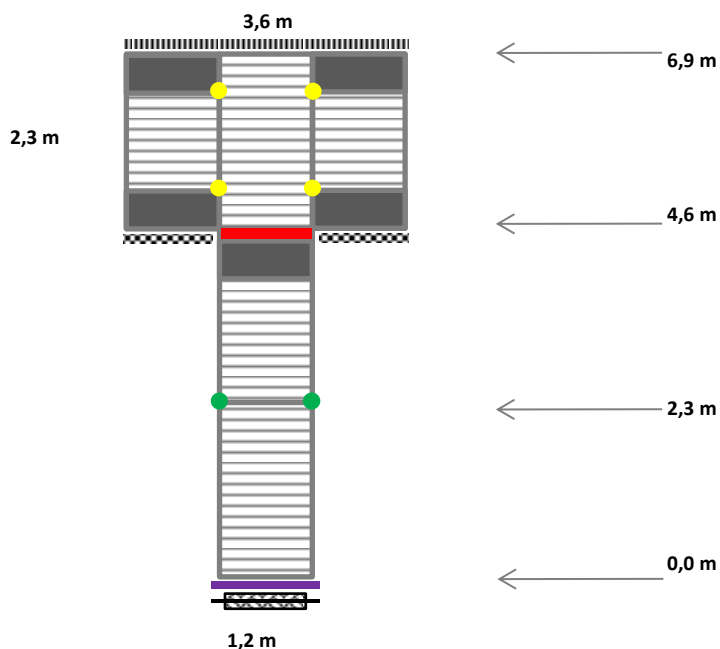

Art. nr. 0000 Ulpukka Flytebrygge ULDX 1-3-5

Del:				Antall:	Monterings	Antall:
					pose:	
1	Stålramme	1,18 x 2,28 m	22 kg	5	0	0
2	Tredekke	1,18 x 2,28 m	35 kg	5	U2	3
3	Pongtong	1,06 x 0,5 x 0,4 m	200 ltr. / 12 kg	5	U3	3
4	U-bjelke	20 x 45 x 6 x 550	1,9 kg	4	U4	2
5	Z-bjelke	95 x 20 x 3 x 500	1,6 kg	2	U5	1
	Landfeste	Fast eller fjærende		1	U6	1
6	Landfestebjelke		4,5 kg	1	U6	
9B	B-kantbord				U9B	
9C	C-kantbord				U9C	
9D	D-kantbord			2	U9D	1
	C-bryggens midtfestebeslag				U11	2
12	Ledd			1	U12	1
13	Leddrør			1		
14	Plastpropper			10		
15	Stolperinger		Innv. Ø ca. 13 cm	2	U15	1
	Totalvekt uten landfeste ca.:		375 kg			
	Transportmål uten pall ca.:		LBH 2,30 x 1,20 x 1,15			