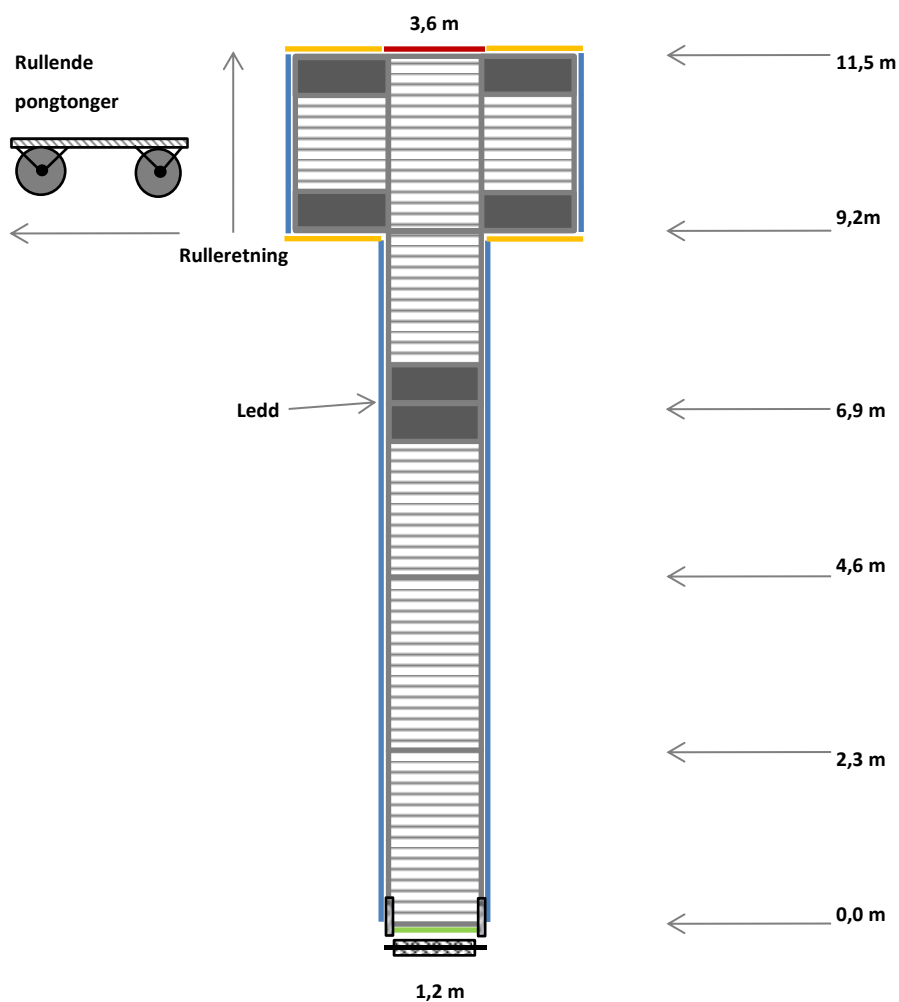

Art. nr. 9017 Rentukka flytebrygge DX 1-5-6

Del:				Antall:
	Stålramme	1,18 x 2,28 m	35 kg	7
	Tredekke	1,18 x 2,28 m	35 kg	7
	Pongtong	Ø 0,63 x 1,10 m	25 kg / 300 ltr.	6
	Landfeste	Fast eller fjærende		1
	Landfestebeslag			2
	Kantbord	Nr. 1		10
	Kantbord	Nr. 4		1
	Kantbord	Nr. 5		4
	Kantbord	Nr. 6		1
	Ledd			1
	Z-beslag	For feste av tredekke		52
	L-beslag	For feste av tredekke på T-del		16
	Monteringsserie landfeste	Nr. 1		1
	Monteringsserie kantbord	Nr. 2		6
	Monteringsserie kantbord	Nr. 3		1
	Monteringsserie stålramme	Nr. 5		3
	Monteringsserie pongtong	Nr. 8		6
	Monteringsserie T-del	Nr. 12		1
	Monteringsserie ledd	Nr. 4		1
	Totalvekt uten landfeste		775 kg	