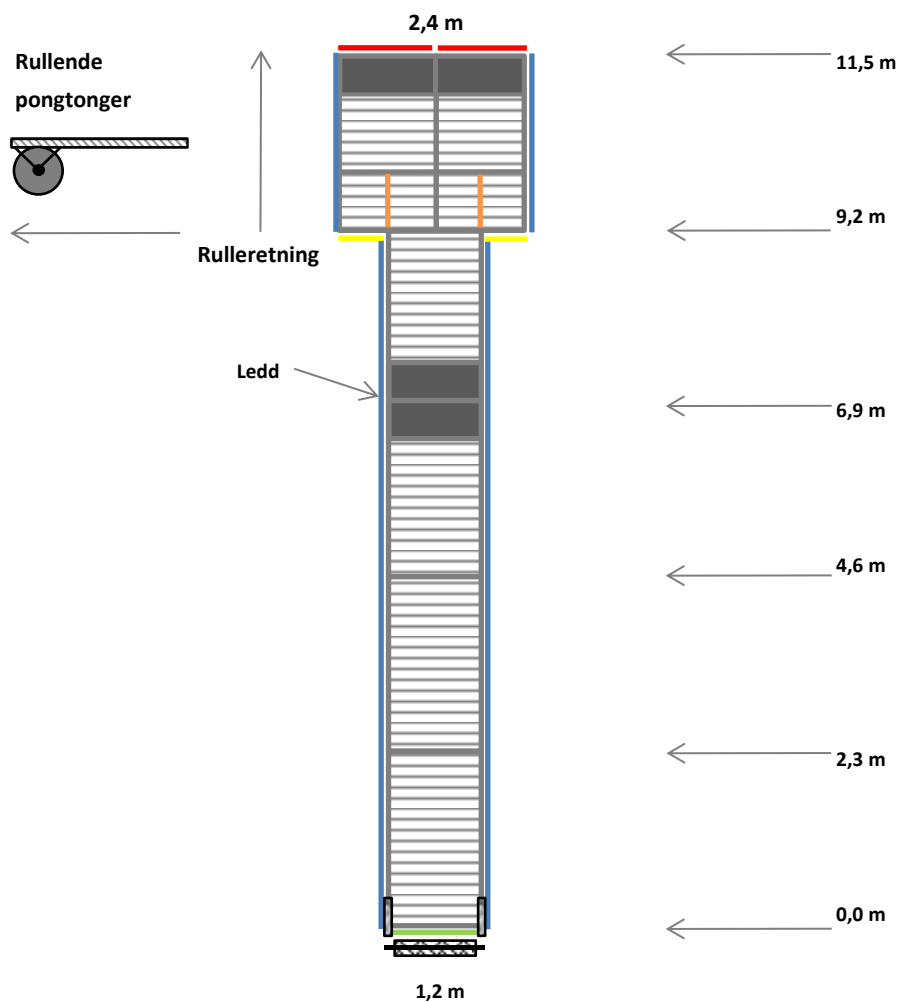

Art. nr. 9011 Rentukka flytebrygge CX 1-5-4

Del:	Antall:
 Stålramme 1,18 x 2,28 m 35 kg	6
 Tredekke 1,18 x 2,28 m 35 kg	6
 Pongtong Ø 0,63 x 1,10 m 25 kg / 300 ltr.	4
 Landfeste Fast eller fjærende	1
 Landfestebeslag	2
 Kantbord Nr. 1	10
 Kantbord Nr. c1	2
 Kantbord Nr. c2	2
 Kantbord Nr. 6	1
 Z-beslag For feste av tredekke	50
 L-beslag For feste av tredekke på T-del	8
 Støttebjelke T-del	2
 Ledd og beskyttelsesrør	1
 Monteringsserie landfeste Nr. 1	1
 Monteringsserie kantbord Nr. 2	6
 Monteringsserie kantbord Nr. 3	1
 Monteringsserie ledd Nr. 4	1
 Monteringsserie stålramme Nr. 5	3
 Monteringsserie pongtong Nr. 8	4
 Monteringsserie T-del Nr. 16	1
Totalvekt uten landfeste ca.:	630 kg